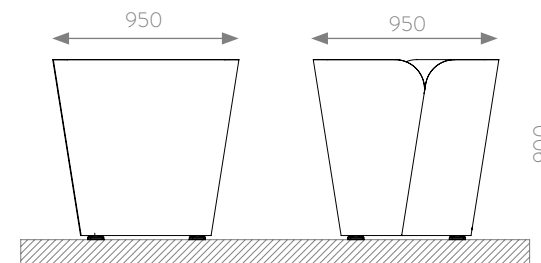

CYRIA

Tel. +33(0)4 42 59 30 97
E-mail. commercial@cyria.net

Membre de
l'Ameublement
français

Tous nos produits sont des créations originales couvertes par des brevets industriels, des modèles et marques déposées. Les produits ne peuvent donc être ni modifiés, ni adaptés, ni copiés sans notre accord. Les informations contenues dans ce document sont non contractuelles. CYRIA se réserve le droit d'apporter sans préavis des modifications de toutes natures visant à l'amélioration de ses produits. Le poids communiqué dans cette fiche technique est donné à titre indicatif.

www.cyria.net

V062022VF