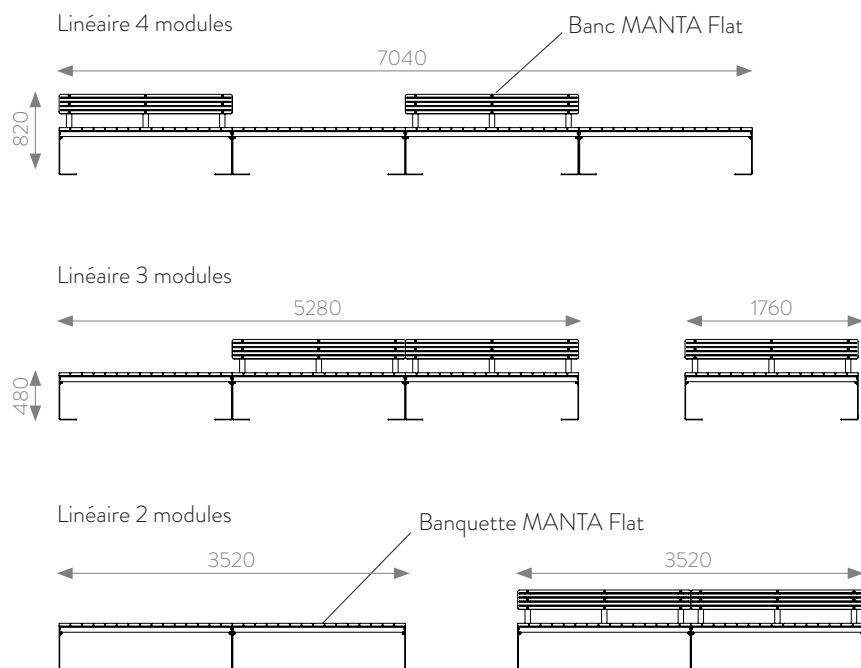

COLLECTION MANTA - DESIGNER STUDIO ALIGNØCIRCLE
COMPOSITIONS BANCS MANTA FLAT

Les bancs et banquettes MANTA® flat mis bout à bout peuvent constituer des linéaires personnalisés.

CYRIA

Tel. +33(0)4 42 59 30 97
 E-mail. commercial@cyria.net