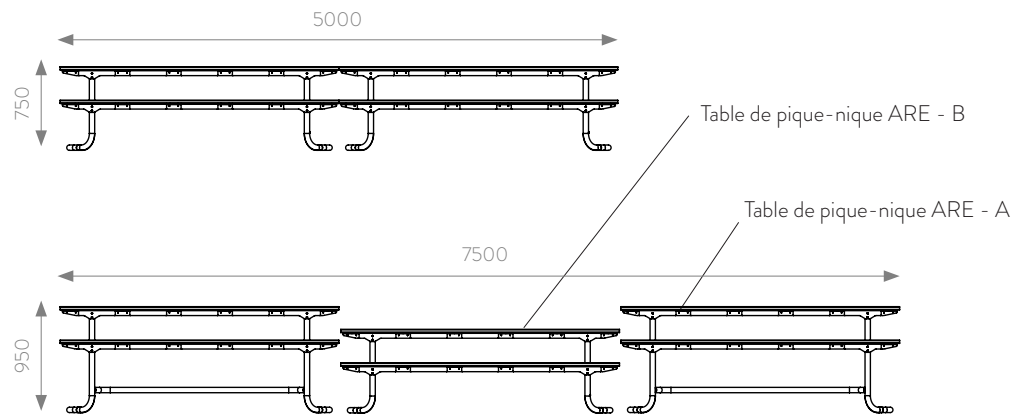

ARE - DESIGNER YONOH  
**COMPOSITIONS TABLES PIQUE-NIQUE ARE**

Les tables de pique-nique ARE® mises bout à bout peuvent constituer des linéaires personnalisés.

**CYRIA**

Tel. +33(0)4 42 59 30 97  
 E-mail. [commercial@cyria.net](mailto:commercial@cyria.net)