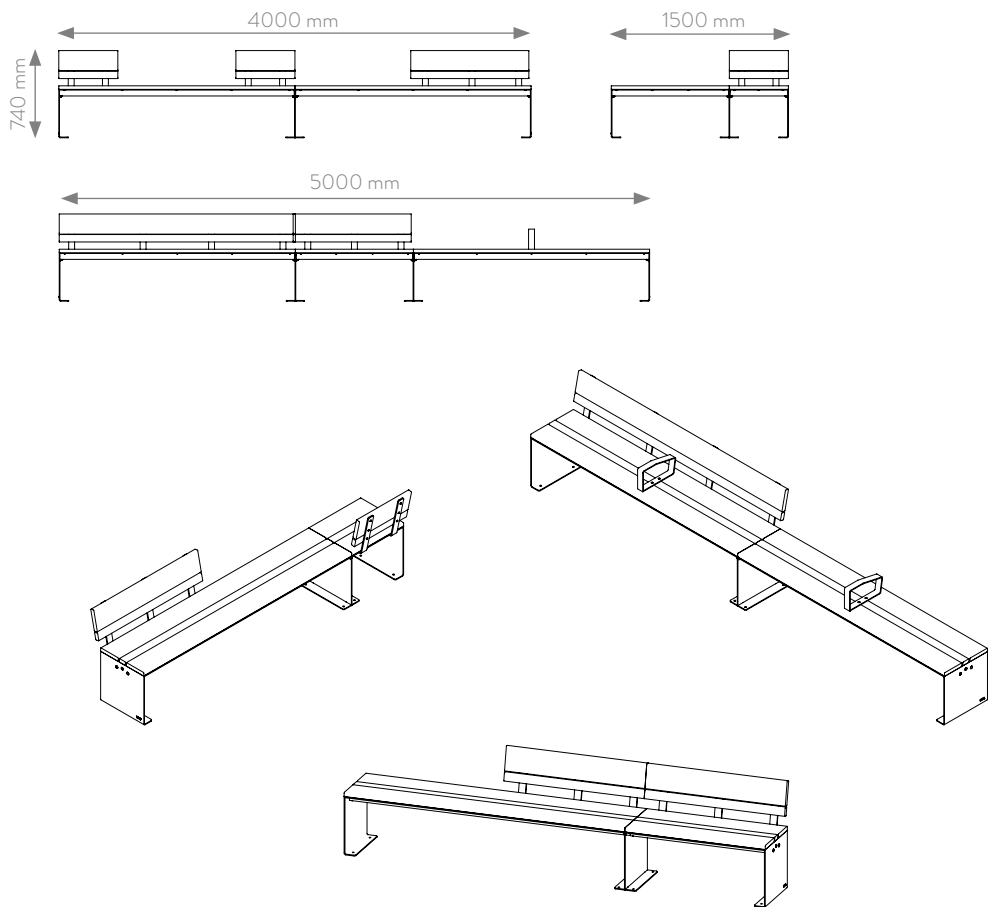

www.cyria.net

V062022VF

COLLECTION PYSA - DESIGNER AGENCE AKIRO

SYSTEME D'ASSISES PYSA (COMBINAISONS LINEAIRES)

Exemples d'assemblages et de compositions à l'aide du système d'assises PYSA®.

CYRIA

Tel. +33(0)4 42 59 30 97
E-mail. commercial@cyria.net